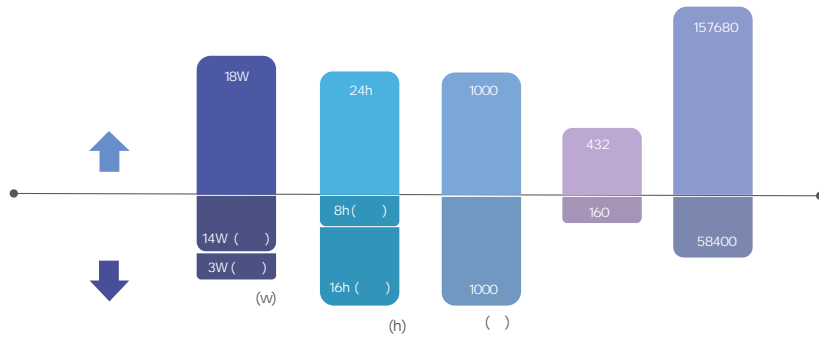

智慧停车整体解决方案

产品优势

-
-
-
-
-
-

2010
>100k/

10

T8

70%