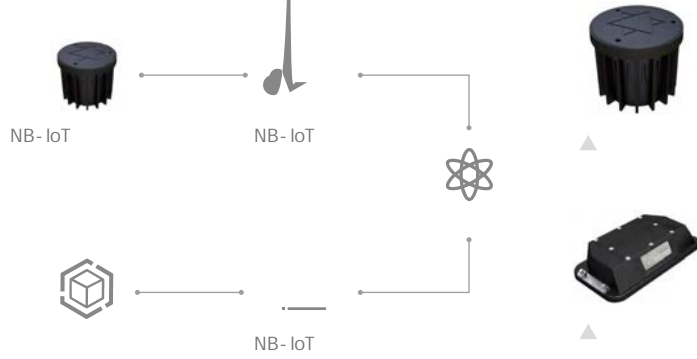

智慧停车整体解决方案

产品优势

-
-
-
-
-
-

2010
>100k/

10

T8

70%