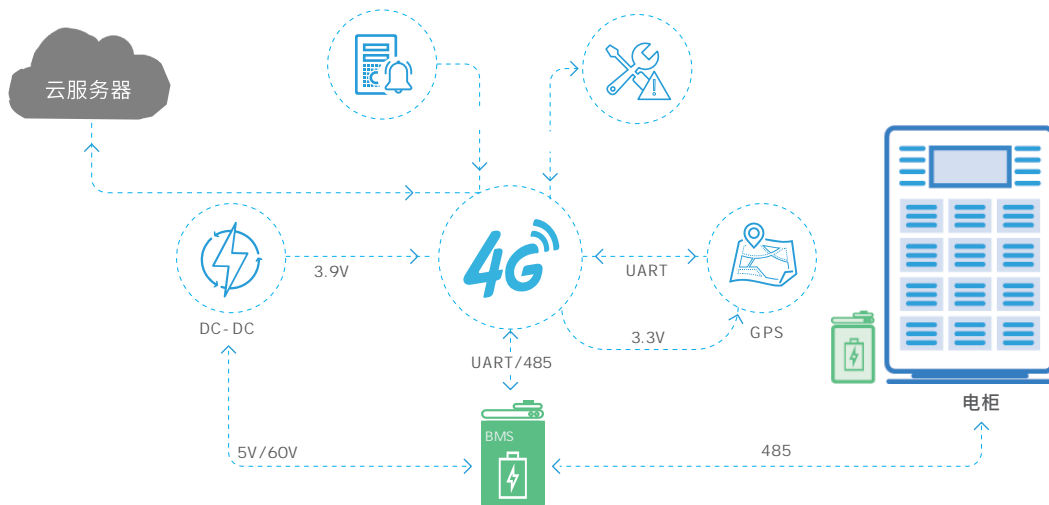

锂电池提手型监控终端

DTU

IoT

核心参数指标

- <40mA@5V
- /GPS/WI- FI/
- URAT 6pin
- 127*56*17mm
- IP6

系统框图

功能特点

远程控制