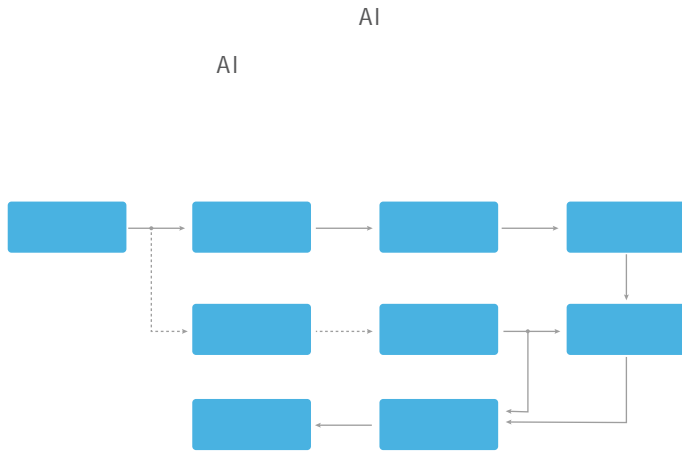

AI人脸识别解决方案

优势特点

BPU	AI	3-5	96%	5
5W&10W		40ms	5	/
		FHD	AE	

应用场景